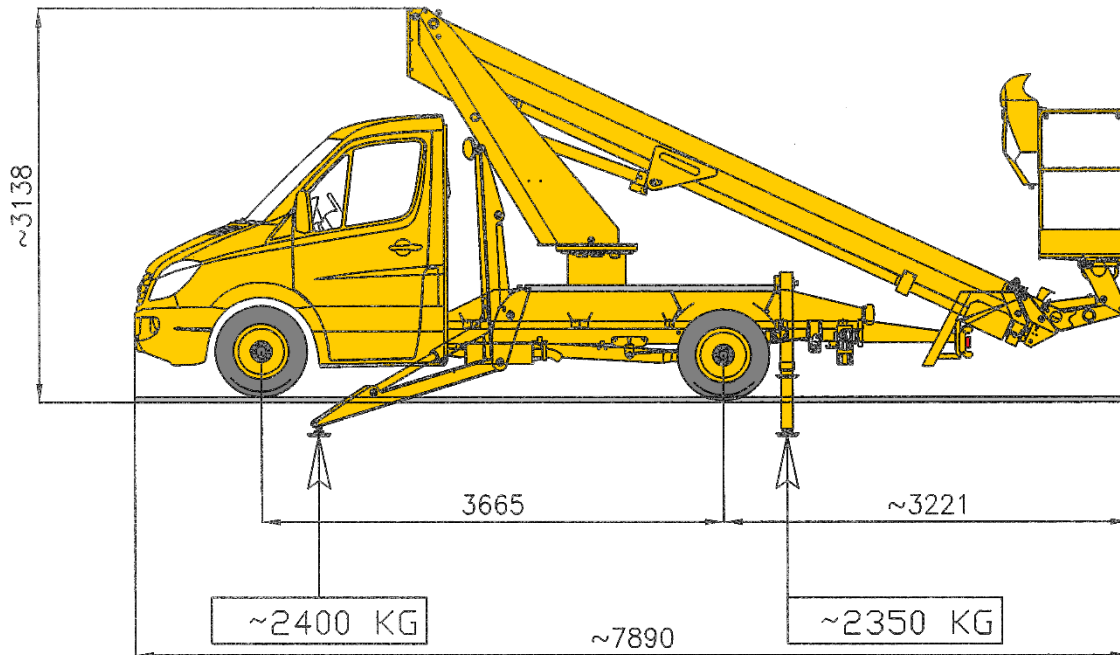

GSR 200 T

B - AJOKORTILLA AJETTAVA !

Työkorkeus	20 m
Työsäde	13 m
Korikuorma	250 kg

Henkilöautokortilla ajettava, helppokäyttöinen henkilönostin!

Tekniset tiedot

Työkorkeus 20,2 m
 Työkorin pohjan korkeus 18,2 m
 Sivu-ulottuma 13.0 m
 Työkorin sallittu kuorma 200 kg / 80 kg
 Pyöritys 450°
 Työkorin kääntö 70°
 Työkorin mitat 0,7 x 1,4 m
 Kuljetuskorkeus 3,2 m
 Kuljetusleveys 2,3 m
 Kuljetuspituus 7,9 m
 Paino käyttökunnossa 3500 kg

Vakiovarustus

- Varakäyttö
- Kääntyvä työkori 70°+ 70°

Käyttöympäristö

Lämpötila -25°C ... +40°C
 Tuulenopeus max 12,5 m/s

Vaadittu ajokorttiluokka: B