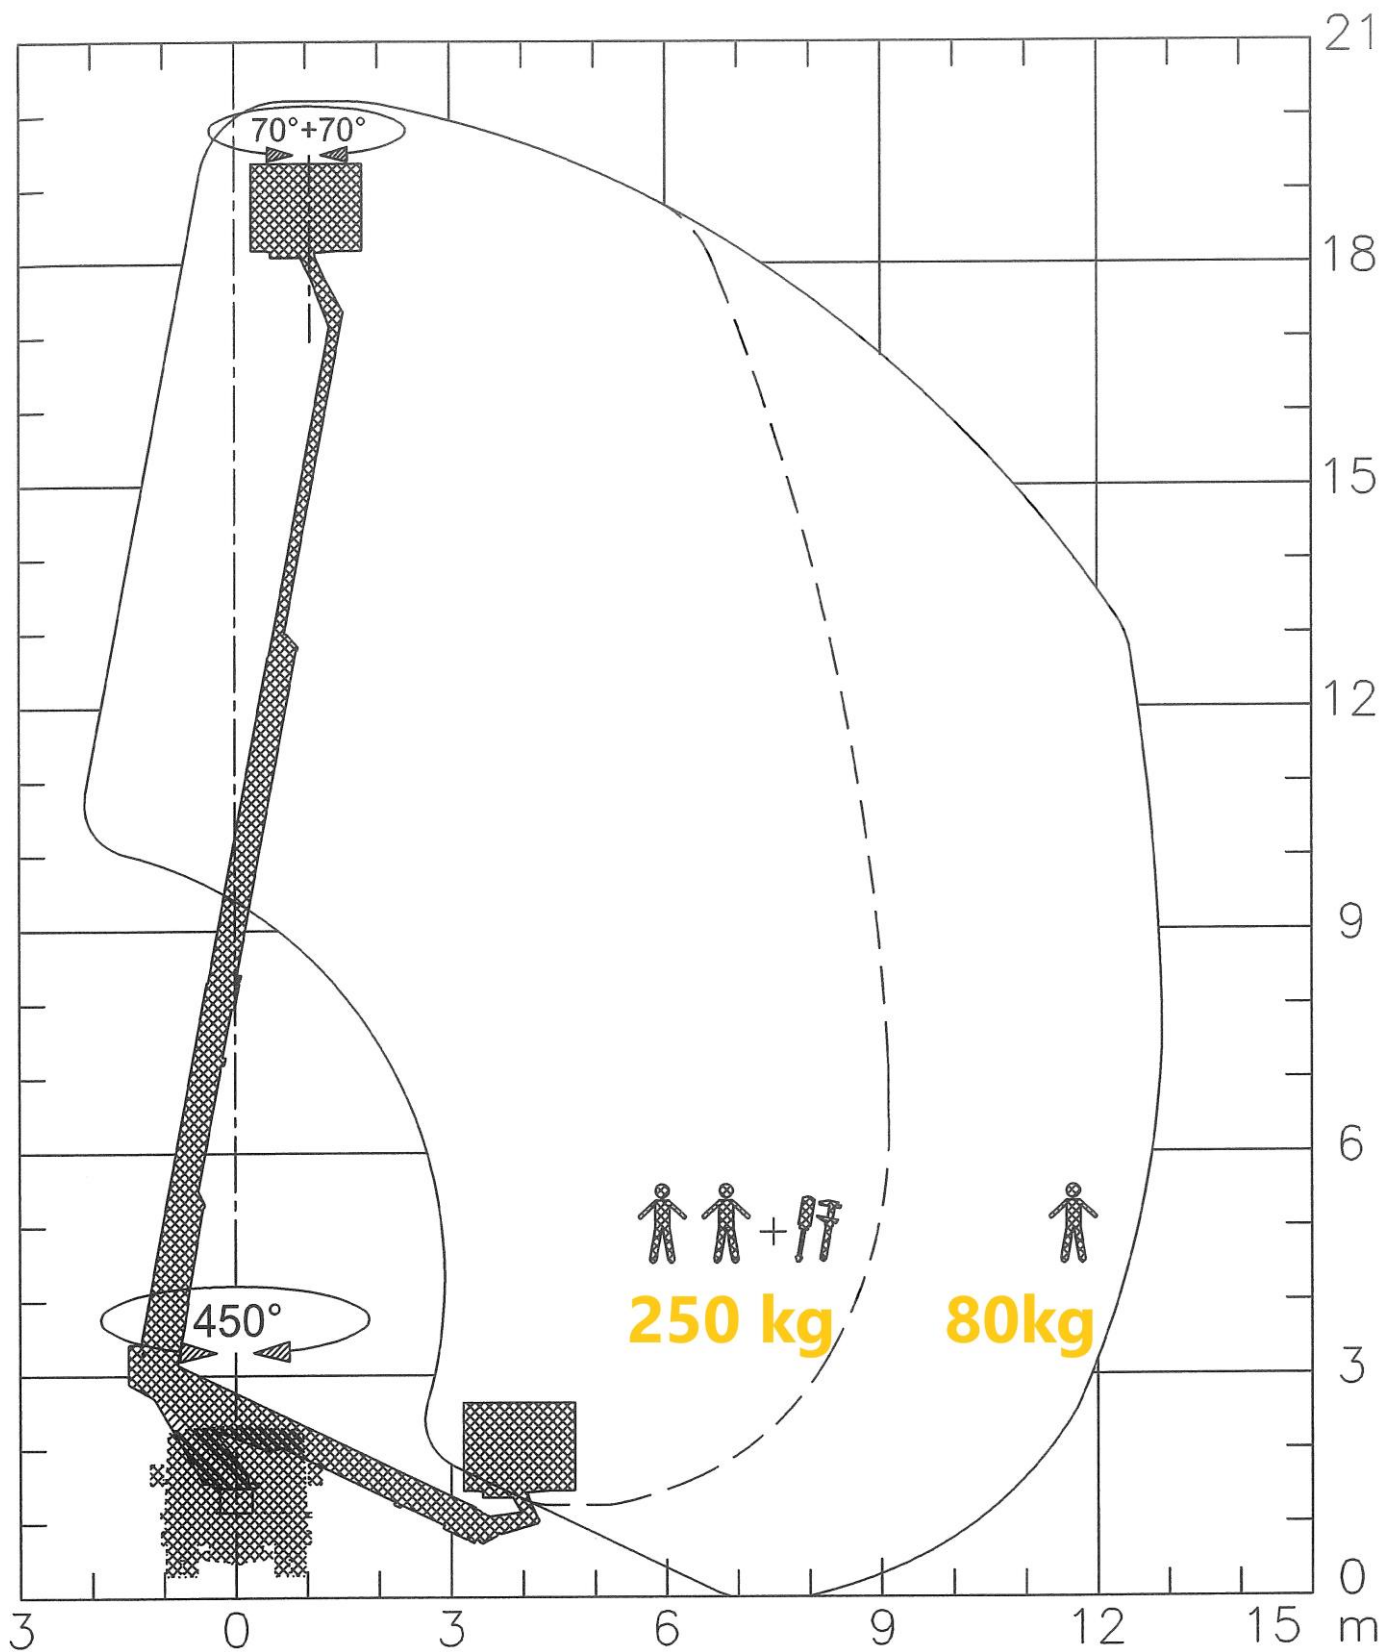

GSR 200 T

B - AJOKORTILLA AJETTAVA !

Työkorkeus	20 m
Työsäde	13 m
Korikuorma	250 kg

Henkilöautokortilla ajettava, helppokäyttöinen henkilönostin!

Tekniset tiedot

Työkorkeus 20,2 m
 Työkorin pohjan korkeus 18,2 m
 Sivu-ulottuma 13.0 m
 Työkorin sallittu kuorma 200 kg / 80 kg
 Pyöritys 450°
 Työkorin kääntö 70°
 Työkorin mitat 0,7 x 1,4 m
 Kuljetuskorkeus 3,2 m
 Kuljetusleveys 2,3 m
 Kuljetuspituus 7,9 m
 Paino käyttökunnossa 3500 kg

Vakiovarustus

- Varakäyttö
- Kääntyvä työkori 70°+ 70°

Käyttöympäristö

Lämpötila -25°C ... +40°C
 Tuulenopeus max 12,5 m/s

Vaadittu ajokorttiluokka: B