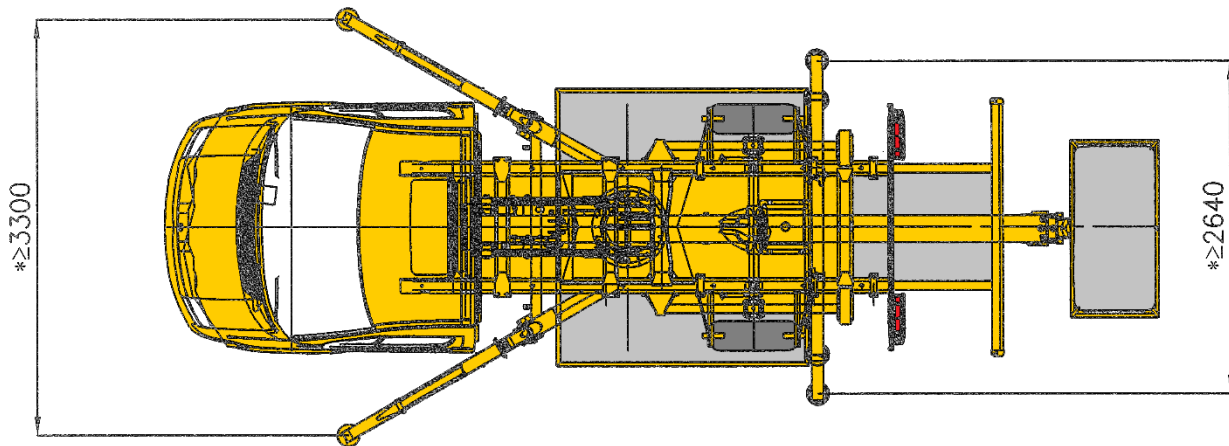

GSR 200 T

B - AJOKORTILLA AJETTAVA !

Työkorkeus	20 m
Työsäde	13 m
Korikuorma	250 kg

Henkilöautokortilla ajettava, helppokäyttöinen henkilönostin!

Tekniset tiedot

Työkorkeus 20,2 m
 Työkorin pohjan korkeus 18,2 m
 Sivu-ulottuma 13.0 m
 Työkorin sallittu kuorma 200 kg / 80 kg
 Pyöritys 450°
 Työkorin kääntö 70°
 Työkorin mitat 0,7 x 1,4 m
 Kuljetuskorkeus 3,2 m
 Kuljetusleveys 2,3 m
 Kuljetuspituus 7,9 m
 Paino käyttökunnossa 3500 kg

Vakiovarustus

- Varakäyttö
- Kääntyvä työkori 70°+ 70°

Käyttöympäristö

Lämpötila -25°C ... +40°C
 Tuulenopeus max 12,5 m/s

Vaadittu ajokorttiluokka: B