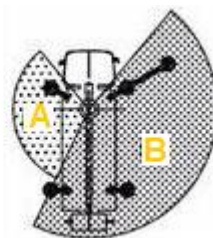

GSR 230 T

Työkorkeus 22,5 m
Työsäde 13 m
Korikuorma 250 kg

B - AJOKORTILLA AJETTAVA !

SJÖMAN

Henkilöautokortilla ajettava, helppokäyttöinen henkilönostin!

Tekniset tiedot

Työkorkeus 22,5 m
 Työkorin pohjan korkeus 20,5 m
 Sivu-ulottuma 13,0 m
 Työkorin sallittu kuorma 250 kg / 120 kg
 Pyöritys 450°
 Työkorin kääntö 90°
 Tukijalkojen automaattinen taseus
 Työkorin mitat 0,7 x 1,4 m
 Kuljetuskorkeus 3,0 m
 Kuljetusleveys 2,2 m
 Kuljetuspituus 7,5 m
 Paino käyttökunnossa 3500 kg
 Automaattinen työkorin taseus