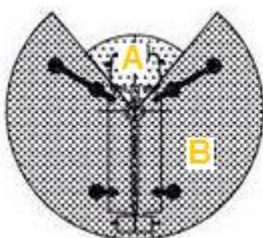

GSR 230 T

Työkorkeus 22,5 m
Työsäde 13 m
Korikuorma 250 kg

B - AJOKORTILLA AJETTAVA !

SJÖMAN

Henkilöautokortilla ajettava, helppokäyttöinen henkilönostin!

Tekniset tiedot

Työkorkeus 22,5 m
 Työkorin pohjan korkeus 20,5 m
 Sivu-ulottuma 13,0 m
 Työkorin sallittu kuorma 250 kg / 120 kg
 Pyöritys 450°
 Työkorin kääntö 90°
 Tukijalkojen automaattinen taseus
 Työkorin mitat 0,7 x 1,4 m
 Kuljetuskorkeus 3,0 m
 Kuljetusleveys 2,2 m
 Kuljetuspituus 7,5 m
 Paino käyttökunnossa 3500 kg
 Automaattinen työkorin taseus