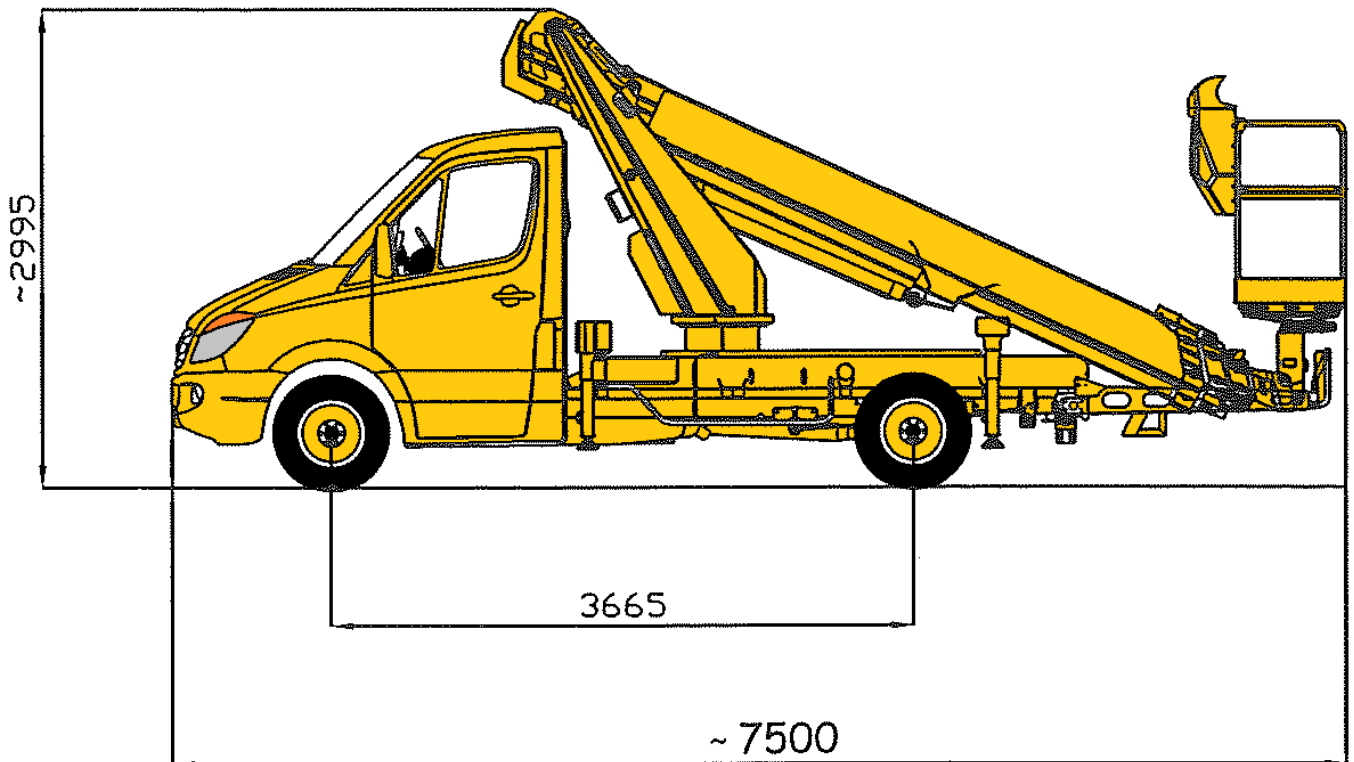

GSR 230 T

Työkorkeus 22,5 m
Työsäde 13 m
Korikuorma 250 kg

B - AJOKORTILLA AJETTAVA !

SJÖMAN

Henkilöautokortilla ajettava, helppokäyttöinen henkilönostin!

Tekniset tiedot

Työkorkeus 22,5 m
 Työkorin pohjan korkeus 20,5 m
 Sivu-ulottuma 13,0 m
 Työkorin sallittu kuorma 250 kg / 120 kg
 Pyöritys 450°
 Työkorin kääntö 90°
 Tukijalkojen automaattinen taseus
 Työkorin mitat 0,7 x 1,4 m
 Kuljetuskorkeus 3,0 m
 Kuljetusleveys 2,2 m
 Kuljetuspituus 7,5 m
 Paino käyttökunnossa 3500 kg
 Automaattinen työkorin taseus

Vakiovarustus

- Kapea tukijalka-ajo
- Tukijalkojen automaattinen taseus
- Varakäyttö
- Kääntyvä työkori 80° + 90°

Käyttöympäristö

Lämpötila -25°C ... +40°C
 Tuulenoisuus max 12,5 m/s

Vaadittu ajokorttiluokka: B