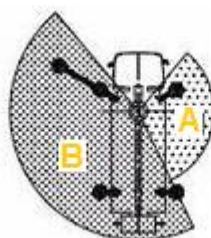

GSR 230 T

Työkorkeus 22,5 m
Työsäde 13 m
Korikuorma 250 kg

B - AJOKORTILLA AJETTAVA !

SJÖMAN

Henkilöautokortilla ajettava, helppokäyttöinen henkilönostin!

Tekniset tiedot

Työkorkeus 22,5 m
 Työkorin pohjan korkeus 20,5 m
 Sivu-ulottuma 13,0 m
 Työkorin sallittu kuorma 250 kg / 120 kg
 Pyöritys 450°
 Työkorin kääntö 90°
 Tukijalkojen automaattinen taseus
 Työkorin mitat 0,7 x 1,4 m
 Kuljetuskorkeus 3,0 m
 Kuljetusleveys 2,2 m
 Kuljetuspituus 7,5 m
 Paino käyttökunnossa 3500 kg
 Automaattinen työkorin taseus