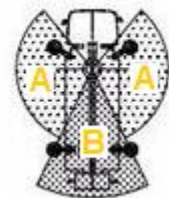

GSR 230 T

Työkorkeus 22,5 m
Työsäde 13 m
Korikuorma 250 kg

B - AJOKORTILLA AJETTAVA !

SJÖMAN

Henkilöautokortilla ajettava, helppokäyttöinen henkilönostin!

Tekniset tiedot

Työkorkeus 22,5 m
 Työkorin pohjan korkeus 20,5 m
 Sivu-ulottuma 13,0 m
 Työkorin sallittu kuorma 250 kg / 120 kg
 Pyöritys 450°
 Työkorin kääntö 90°
 Tukijalkojen automaattinen taseus
 Työkorin mitat 0,7 x 1,4 m
 Kuljetuskorkeus 3,0 m
 Kuljetusleveys 2,2 m
 Kuljetuspituus 7,5 m
 Paino käyttökunnossa 3500 kg
 Automaattinen työkorin taseus