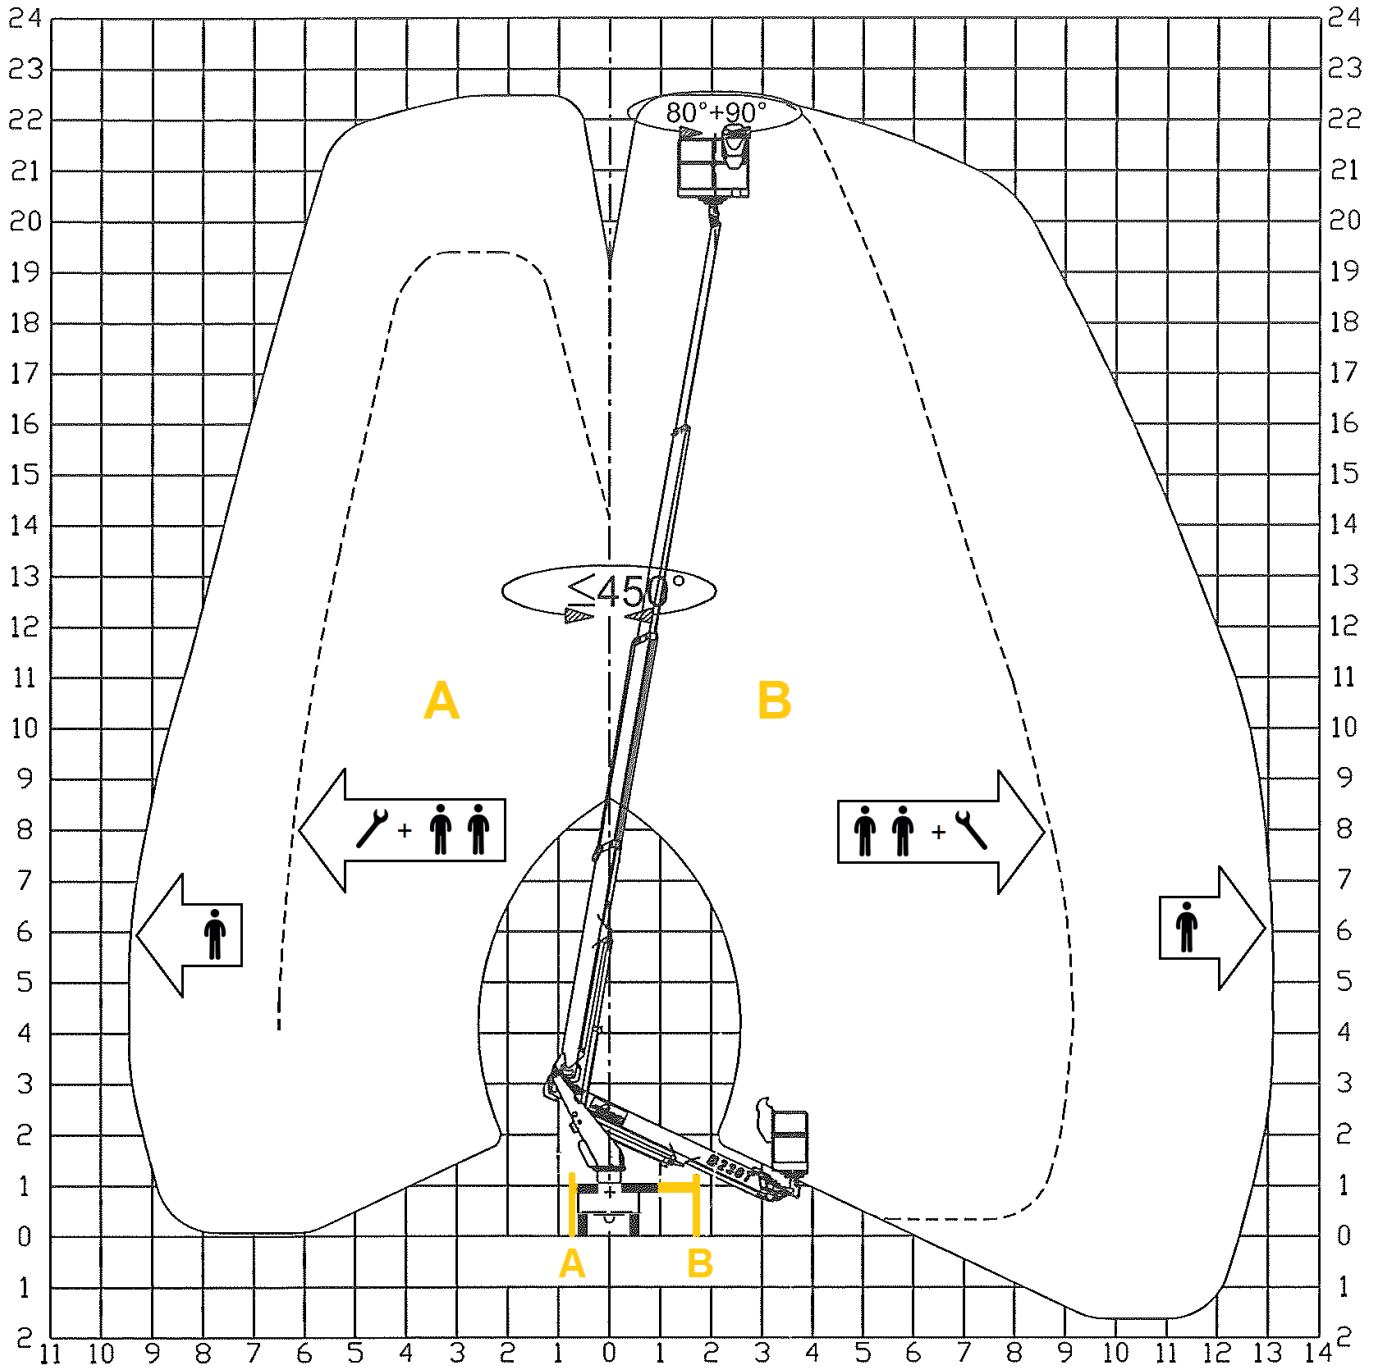

GSR 230 T

Työkorkeus 22,5 m
Työsäde 13 m
Korikuorma 250 kg

B - AJOKORTILLA AJETTAVA !

SJÖMAN

Henkilöautokortilla ajettava, helppokäyttöinen henkilönostin!

Tekniset tiedot

Työkorkeus 22,5 m
 Työkorin pohjan korkeus 20,5 m
 Sivu-ulottuma 13,0 m
 Työkorin sallittu kuorma 250 kg / 120 kg
 Pyöritys 450°
 Työkorin kääntö 90°
 Tukijalkojen automaattinen taseus
 Työkorin mitat 0,7 x 1,4 m
 Kuljetuskorkeus 3,0 m
 Kuljetusleveys 2,2 m
 Kuljetuspituus 7,5 m
 Paino käyttökunnossa 3500 kg
 Automaattinen työkorin taseus

Vakiovarustus

- Kapea tukijalka-ajo
- Tukijalkojen automaattinen taseus
- Varakäyttö
- Kääntyvä työkori 80° + 90°

Käyttöympäristö

Lämpötila -25°C ... +40°C
 Tuulenoisuus max 12,5 m/s

Vaadittu ajokorttiluokka: B